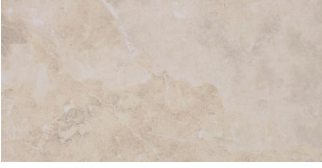

BOSCO

WWW.DURATILES.COM

RENKLER / COLORS

AÇIK YEŞİL - Fon / JADE - Fon
30x60

BEJ - Fon / BEIGE - Fon
30x60

GRI - Fon / GREY - Fon
30x60

ÖLÇÜLER / SIZES

30x60