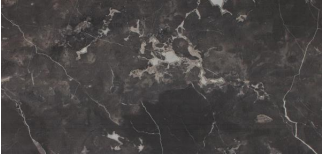

BOSCO

WWW.DURATILES.COM

RENKLER / COLORS

AÇIK YEŞİL - Fon / JADE - Fon
30x60

BEJ - Fon / BEIGE - Fon
30x60

GRI - Fon / GREY - Fon
30x60

ÖLÇÜLER / SIZES

30x60