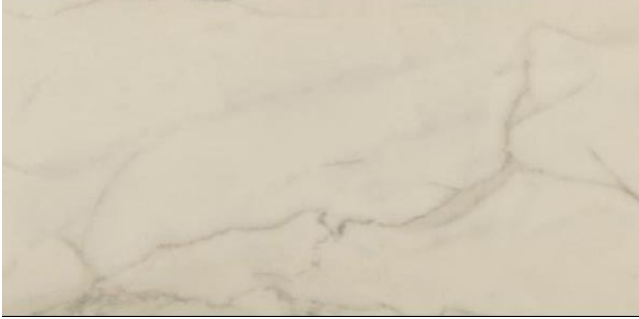

STATUARIO

WWW.DURATILES.COM

RENKLER / COLORS

BEIGE - Fon / BEIGE - Fon
60x120

BEYAZ - Fon / WHITE - Fon
80x80

BEIGE - Fon / BEIGE - Fon
60x60

DEKOFON - Dekor / DEKOFON - Dekor
40x120

BEYAZ - Fon / WHITE - Fon
60x120

RENKLER / COLORS

STATUARIO - Fon / STATUARIO - Fon
40x120

STATUARIO - Fon / STATUARIO - Fon
60x60

ÖLÇÜLER / SIZES

80x80

60x60

60x120

40x120