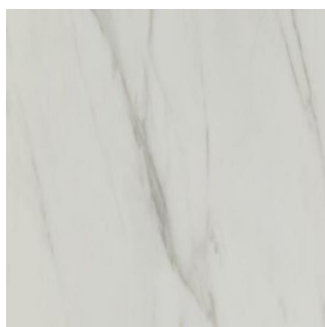

STATUARIO

WWW.DURATILES.COM

RENKLER / COLORS

BEIGE - Fon / BEIGE - Fon
60x120

BEYAZ - Fon / WHITE - Fon
80x80

BEIGE - Fon / BEIGE - Fon
60x60

DEKOFON - Dekor / DEKOFON - Dekor
40x120

BEYAZ - Fon / WHITE - Fon
60x120

RENKLER / COLORS

STATUARIO - Fon / STATUARIO - Fon
40x120

STATUARIO - Fon / STATUARIO - Fon
60x60

ÖLÇÜLER / SIZES

80x80

60x60

60x120

40x120