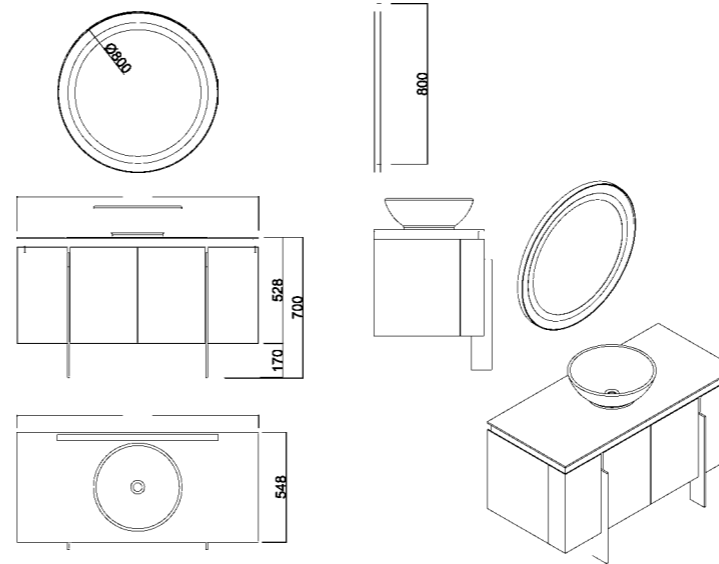

Ayna / Mirror

Ø80 cm Gold Ayna / Mirror

120 CM