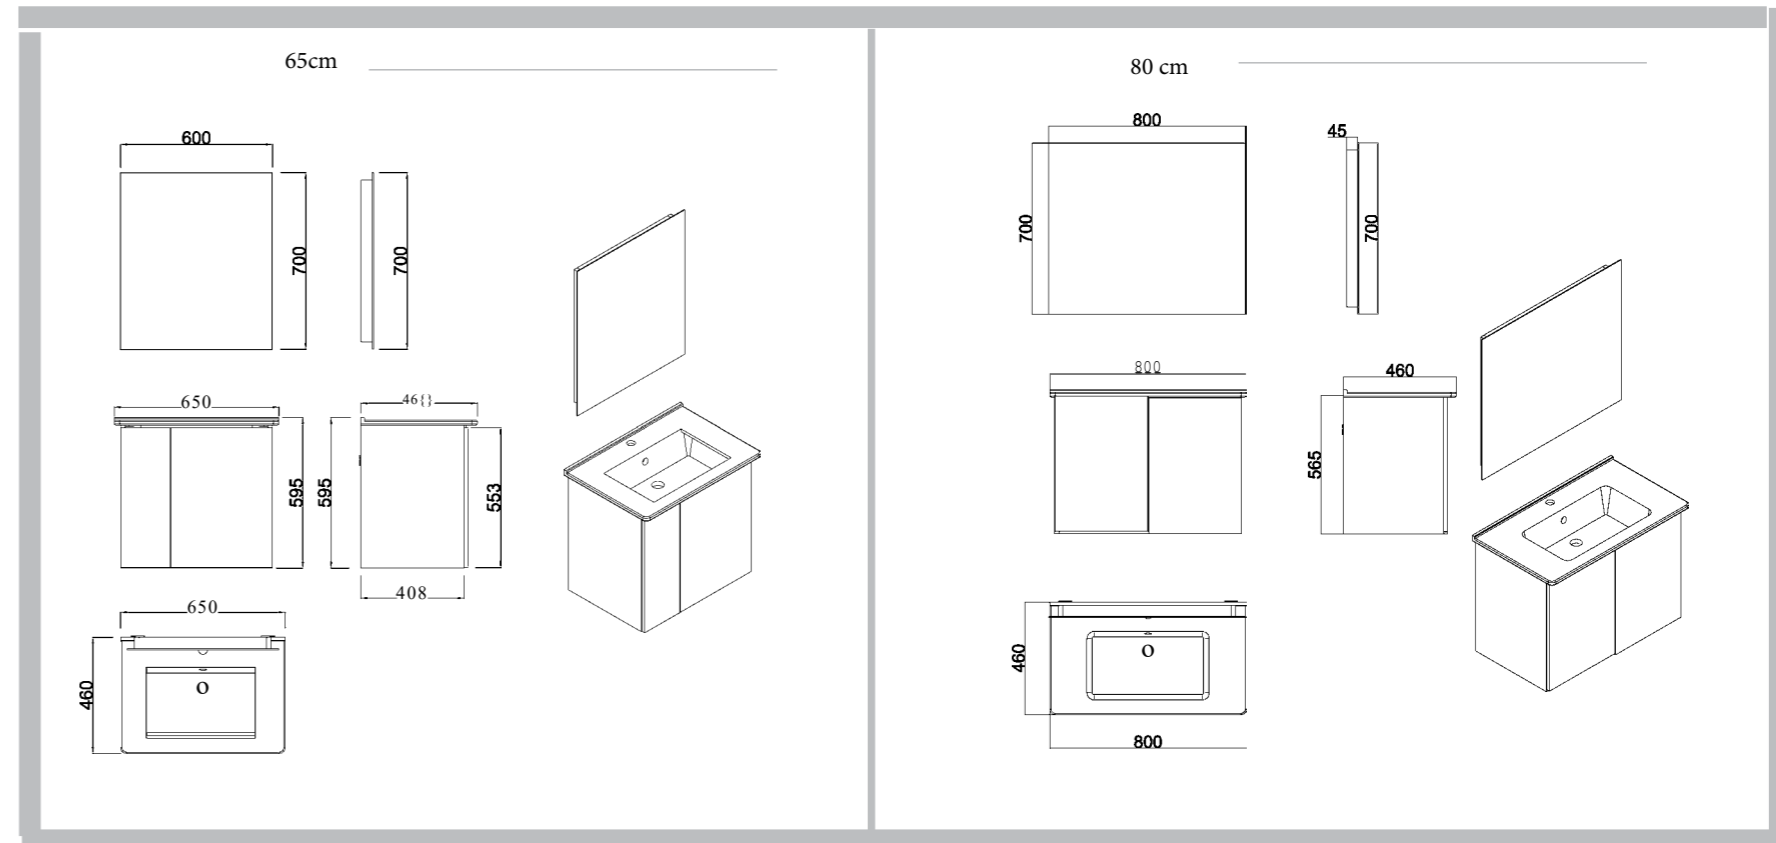

Gövde : Mdf Lam  
Kapaklar: Mdf Lam  
Lavabo: Talya

**Ayna / Mirror**

80 cm 60cm

Beyaz

Sonoma Meşe

Ceviz

FUSION