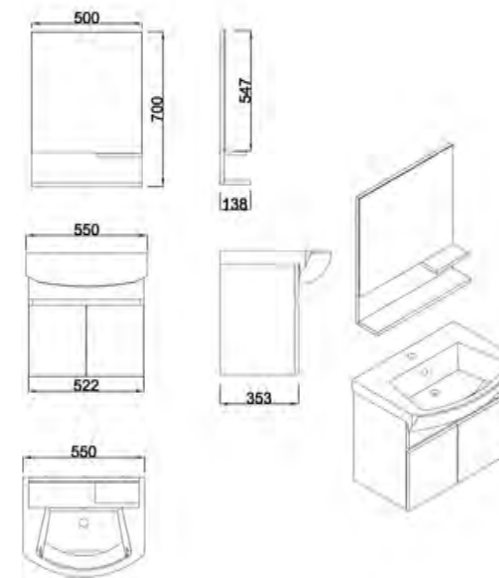

Washbasin: Etna

55cm 65cm 75cm

**Ayna**

Mdf Lam  
Mirror  
Mdf Lam

55cm 65cm 75cm

**55 CM**

**65 CM**

**75 CM**