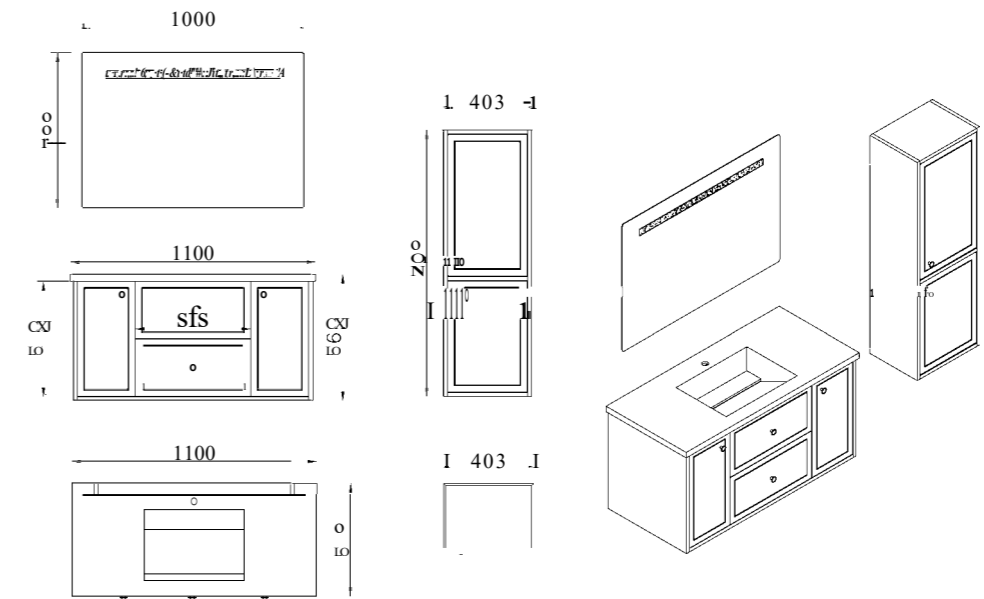

100cm Ayna

Lake

Mirror

Lacquer Leo