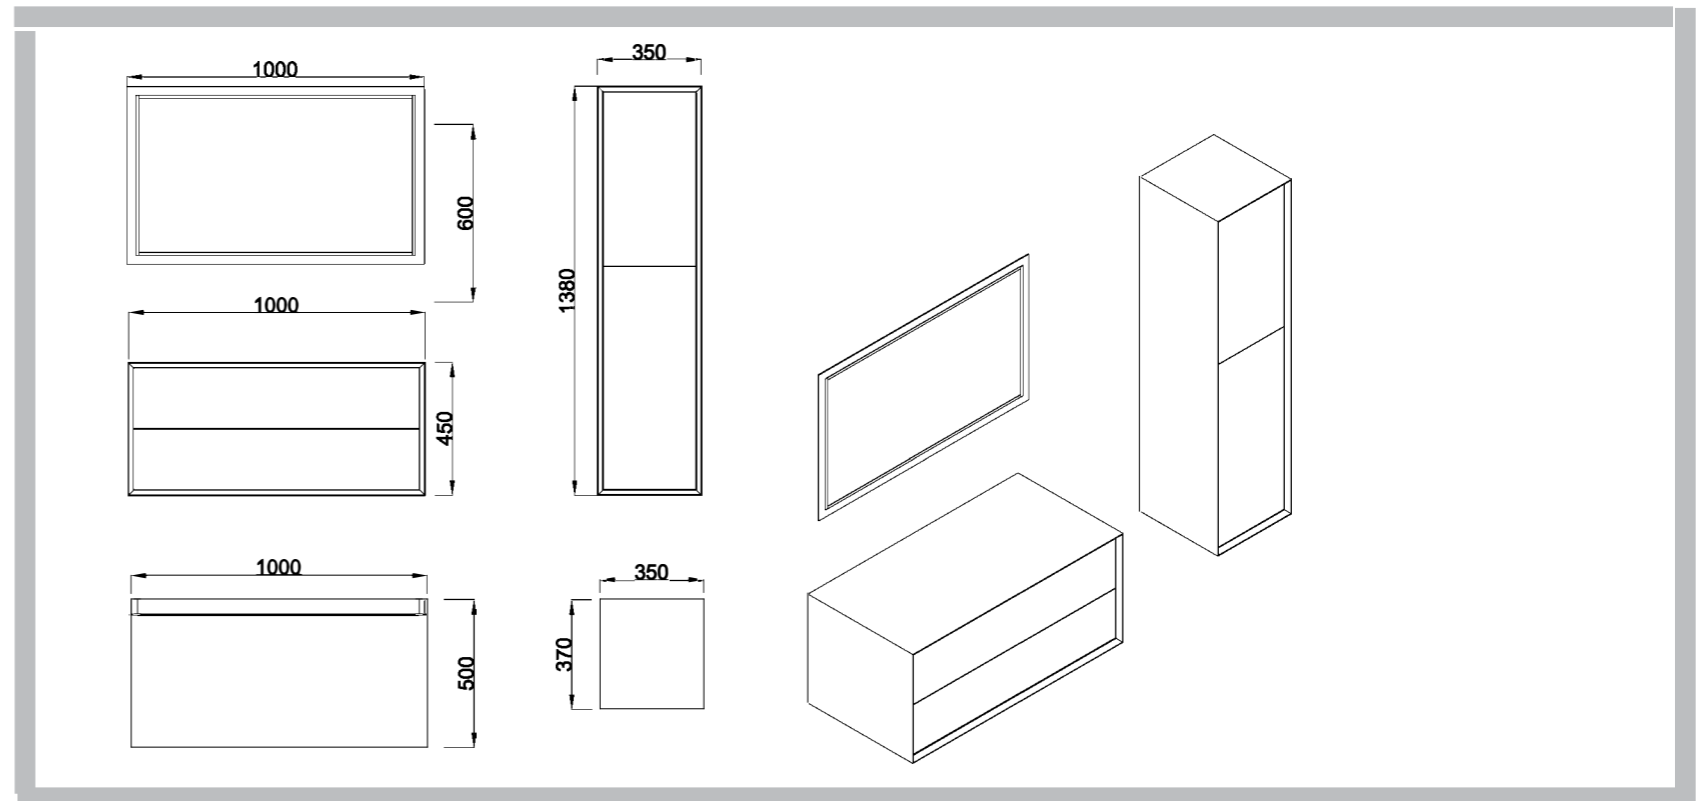

#### 100 cm Ayna

Ledli Ayna

Mirror

Led Mirror

Mat Beyaz - Amerikan Ceviz

ALTERA