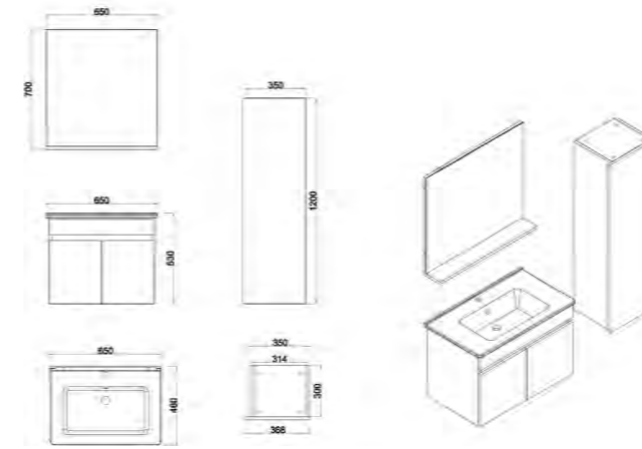

Alt Dolap 65cm | 80cm

Gövde : Mdf Lam
Kapaklar: Mdf Lam

Lavabo: Talya
Base Unit

BodyMdf Lam
Door: Mdf Lam
Washbasin: Talya

Ayna / Mirror 65cm | 80cm

Boy Dolabı

Gövde: Mdf Lam
Kapaklar: Mdf Lam

Cabinet

Body: Mdf Lam
Door: Mdf Lam

65 CM