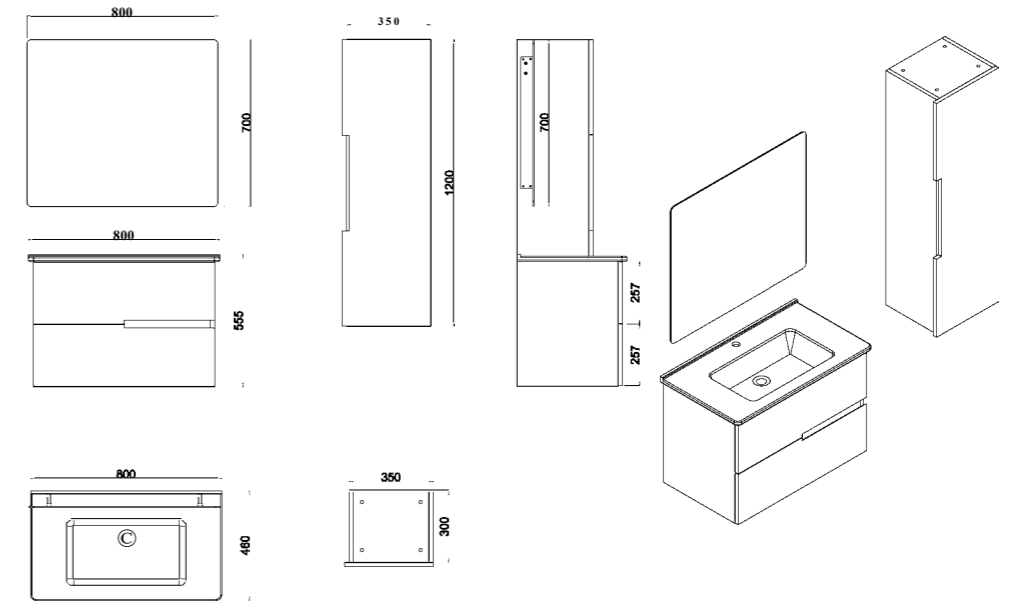

Parlak Beyaz / Rose

Parlak Beyaz / Antrasit