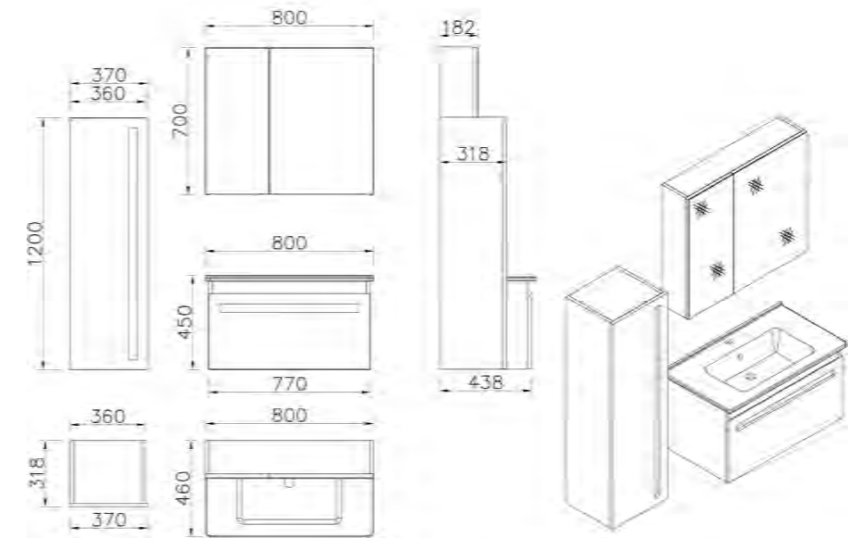

Beyaz / Antrasit