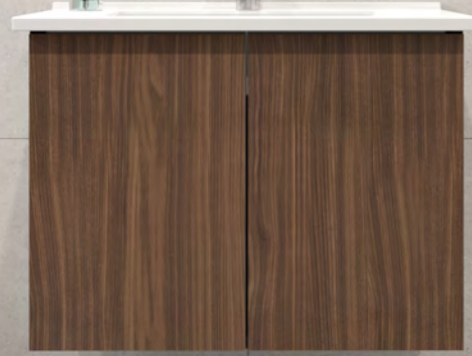

#### Ayna

Lake  
Mirror  
Lacquer

Gümüş

Altın

ARLO

**Alt Dolap 65 cm**

Gövde : Mdf Lam  
Kapaklar: Mdf Lam  
Lavabo: Talya

**Alt Dolap 80 cm**