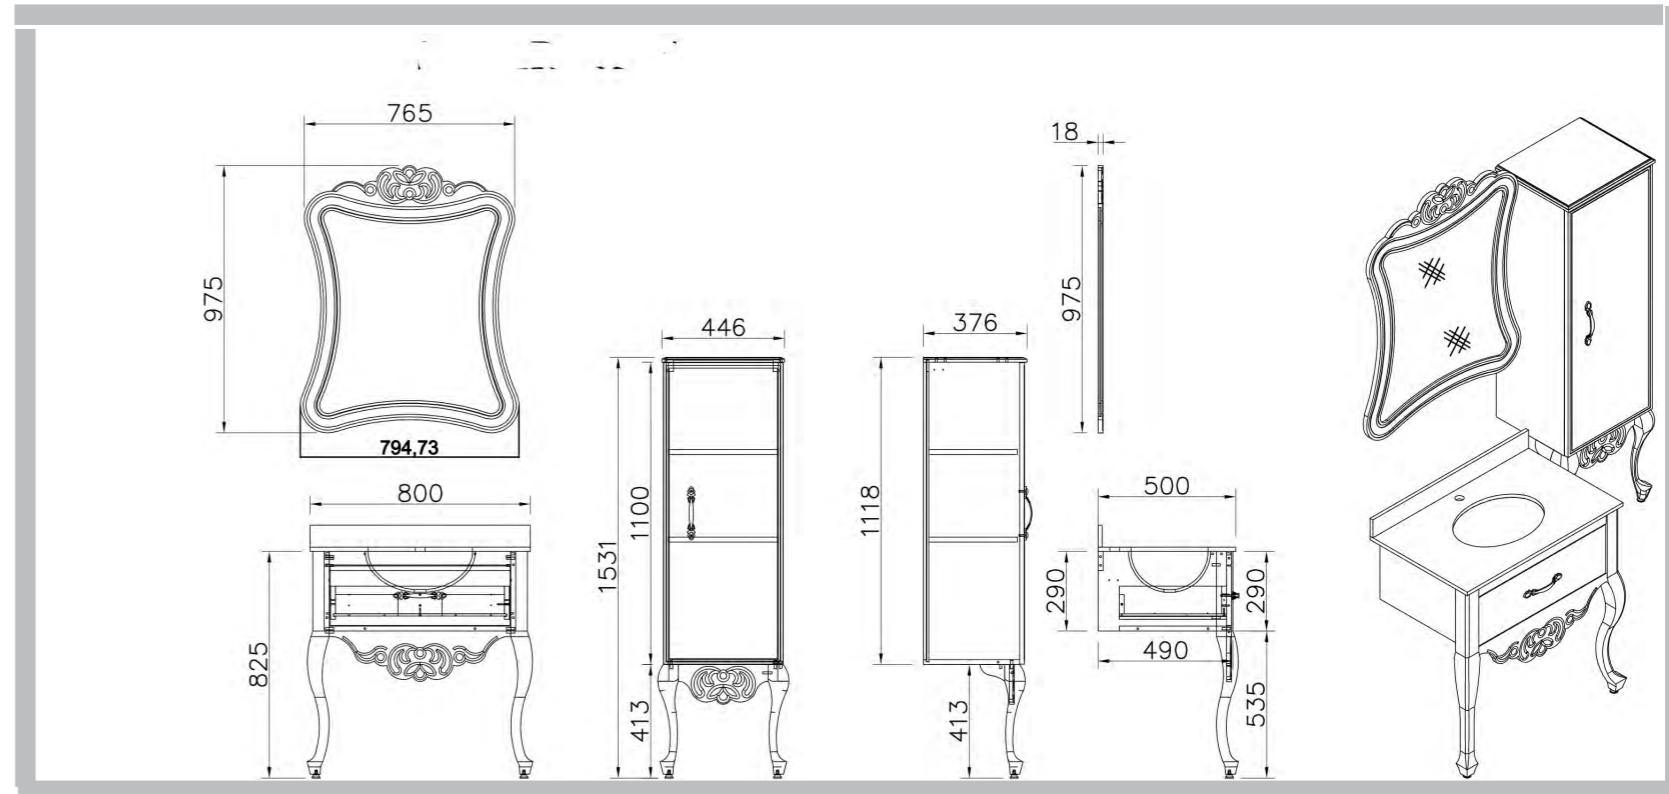

#### Ayna

Lake  
Mirror  
Lacquer

Gümüş

Altın

ARLO

**Alt Dolap 65 cm**

Gövde : Mdf Lam  
Kapaklar: Mdf Lam  
Lavabo: Talya

**Alt Dolap 80 cm**