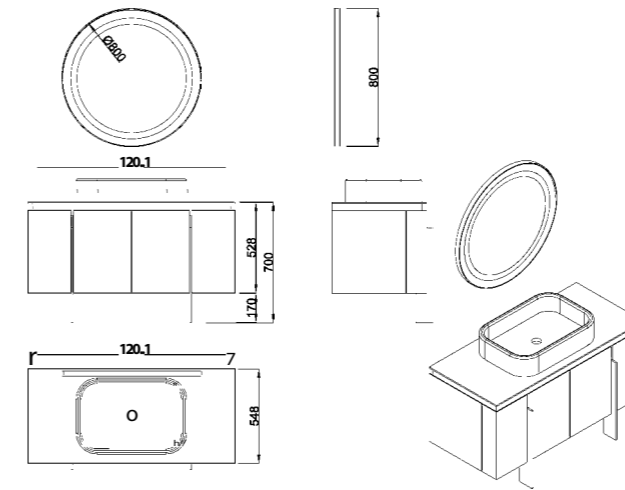

## Ayna / Mirror

Ø80 cm Bakır-Ahşap Ayna

## Ayna / Mirror

Ø100 cm Bakır-Ahşap Ayna

Antrasit / Bakır Metalize

120 CM

150 CM

VIYANA

120 CM

150 CM