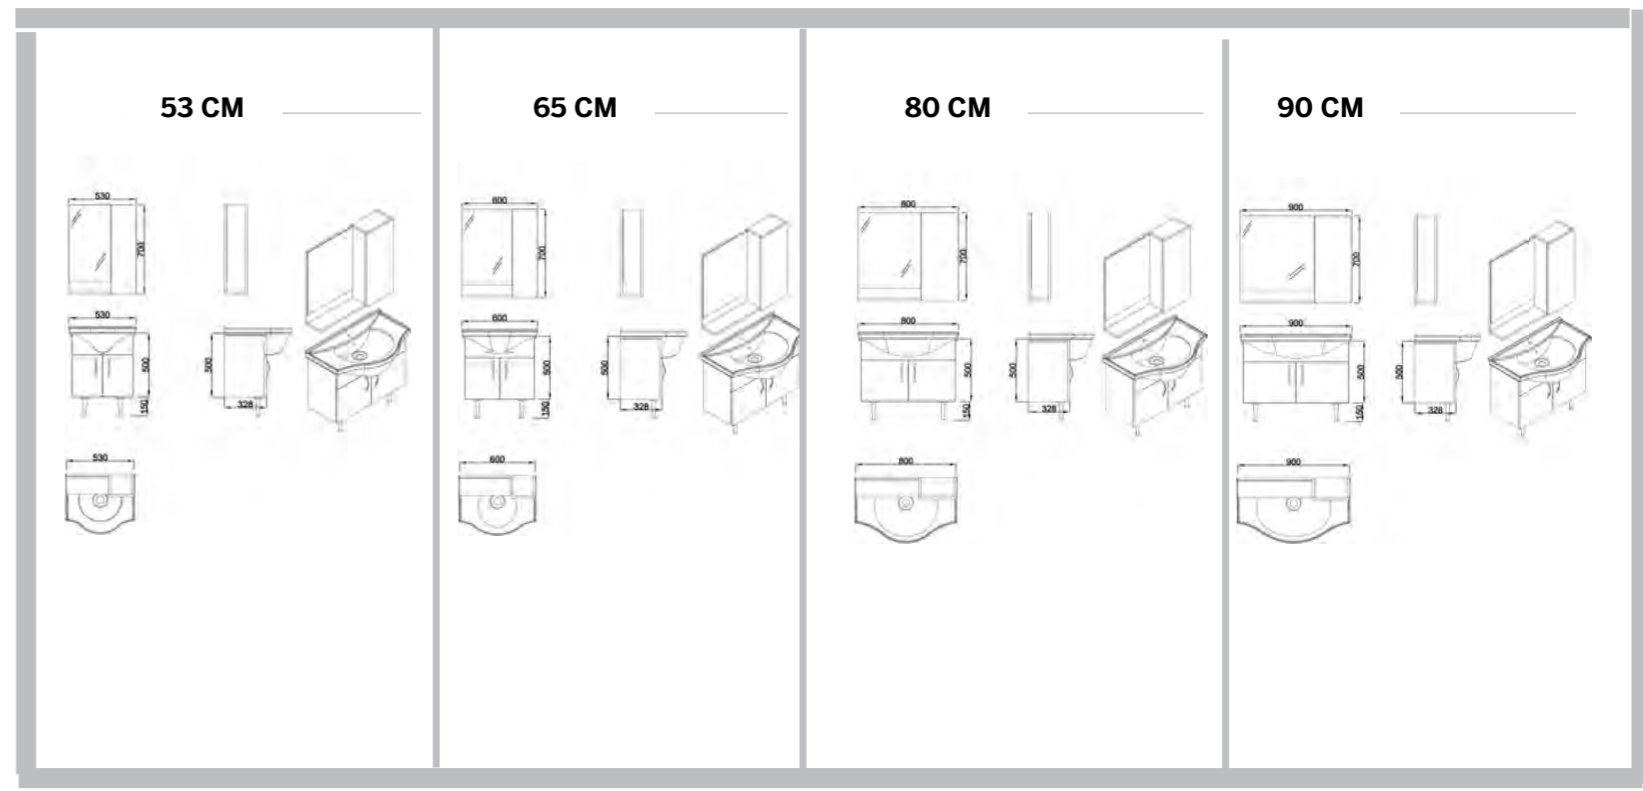

Alt Dolap	53cm	65cm	80cm	90cm

- Gövde : Mdf Lam
- Kapaklar: Mdf Lam
- Lavabo: Etajerli
- Base Unit
- Body: Mdf Lam
- Door: Mdf Lam
- Washbasin: Etajerli

Aynalı Dolap	53cm	65cm	80cm	90cm

- Mdf Lam
- Mirror
- Mdf Lam