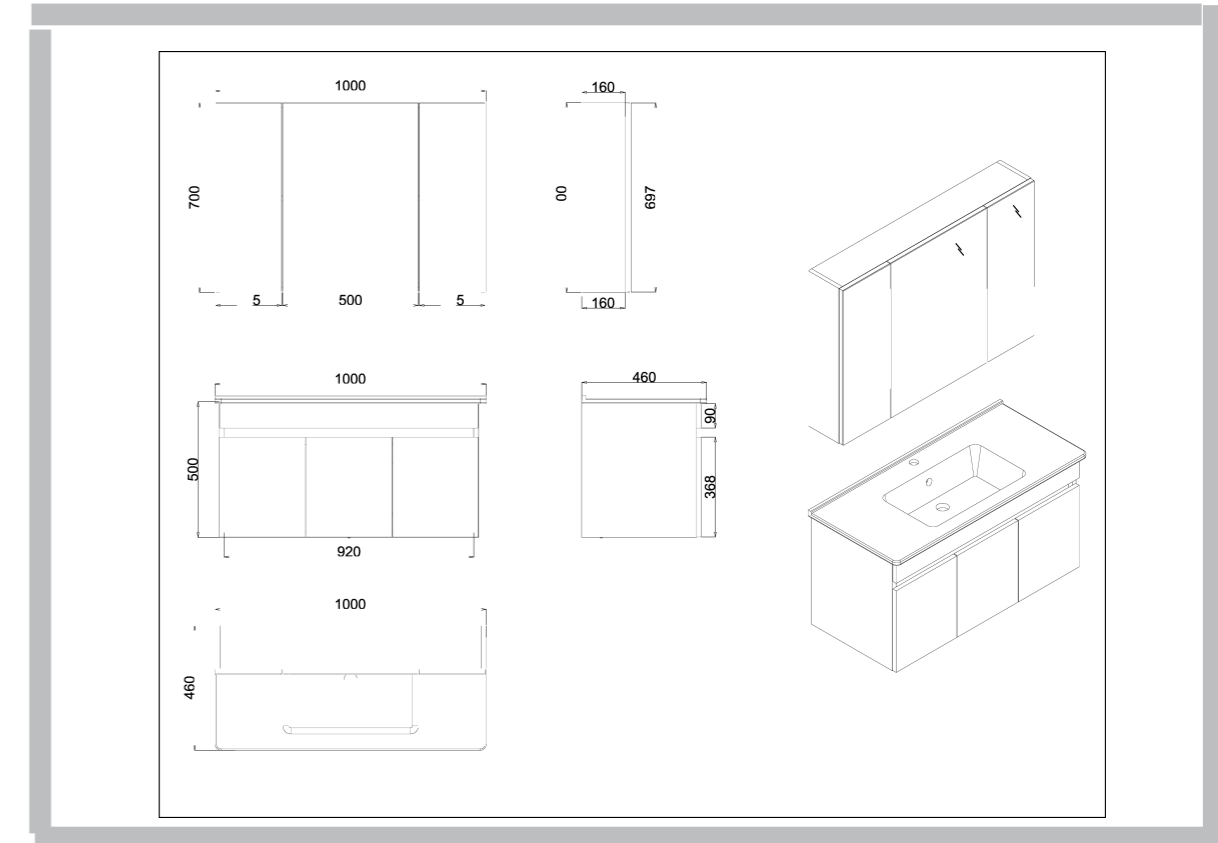

Beyaz

Sonoma Meşe

Ceviz