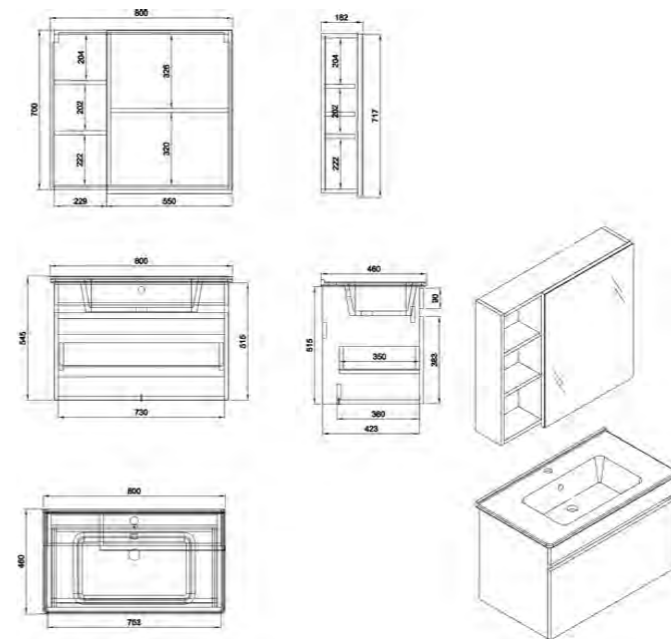

Ayna / Mirror

Led

Beyaz

Sonoma Meşe

Ceviz