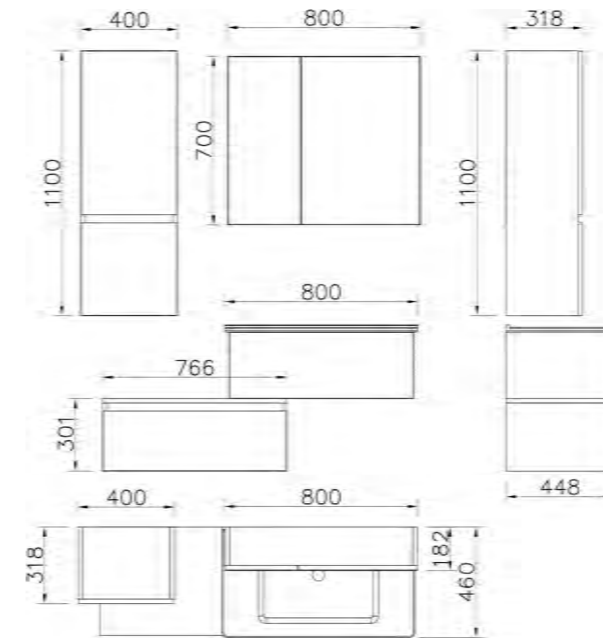

Alt Dolap Altı

Gövde: Mdf Lam
Kapaklar: Mdf Lam
Lavabo: Talya

Base Unit
Body: Mdf Lam
Door: Mdf Lam
Washbasin: Talya