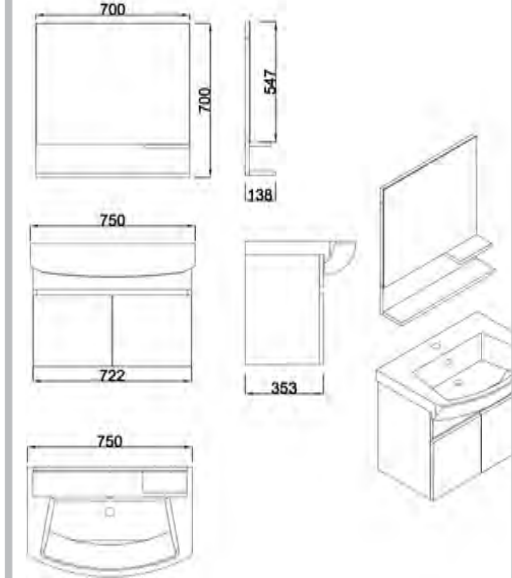

Washbasin: Etna

55cm 65cm 75cm

**Ayna**

Mdf Lam  
Mirror  
Mdf Lam

55cm 65cm 75cm

**55 CM**

**65 CM**

**75 CM**