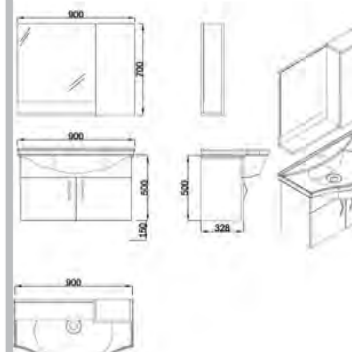

## Aynalı Dolap

Mdf Lam  
Mirror  
Mdf Lam

53cm 65cm 80cm 90cm

53 CM

65 CM

80 CM

90 CM

Beyaz