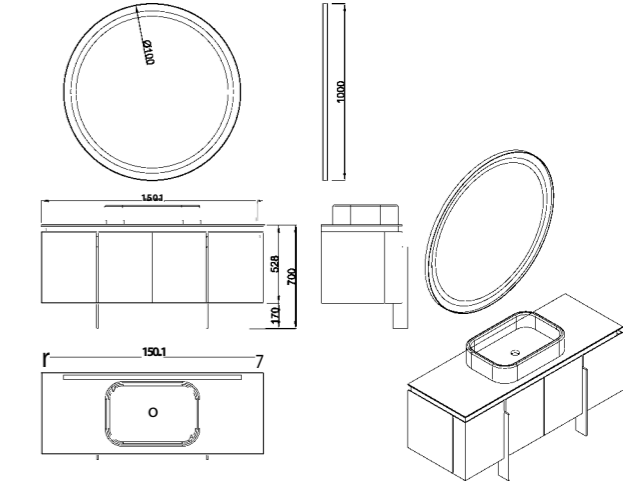

## Ayna / Mirror

Ø100 cm Bakır-Ahşap Ayna

Antrasit / Bakır Metalize

120 CM

150 CM

VIYANA

120 CM

150 CM

**Alt Dolap 150 CM**

Gövde : Doğal Ahşap  
Kapaklar : Doğal Ahşap  
Lavabo : Elegant

**Base Unit**

Body : Natural Wood  
Door : Natural Wood  
Washbasin : Elegant

**Ayna / Mirror**

Ø100 cm Gold Ayna / Mirror