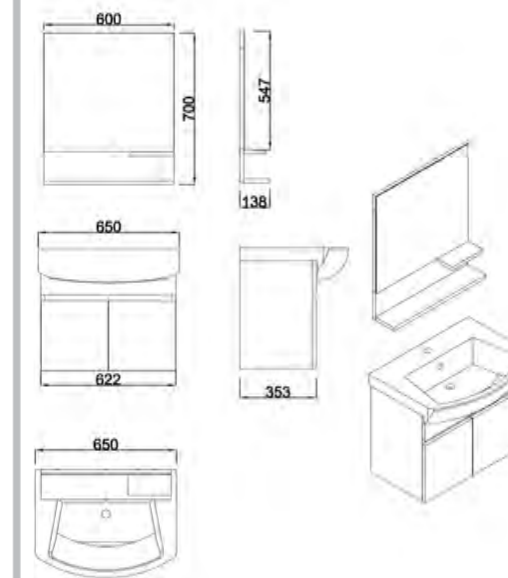

Washbasin: Etna

55cm 65cm 75cm

**Ayna**

Mdf Lam  
Mirror  
Mdf Lam

55cm 65cm 75cm

**55 CM**

**65 CM**

**75 CM**