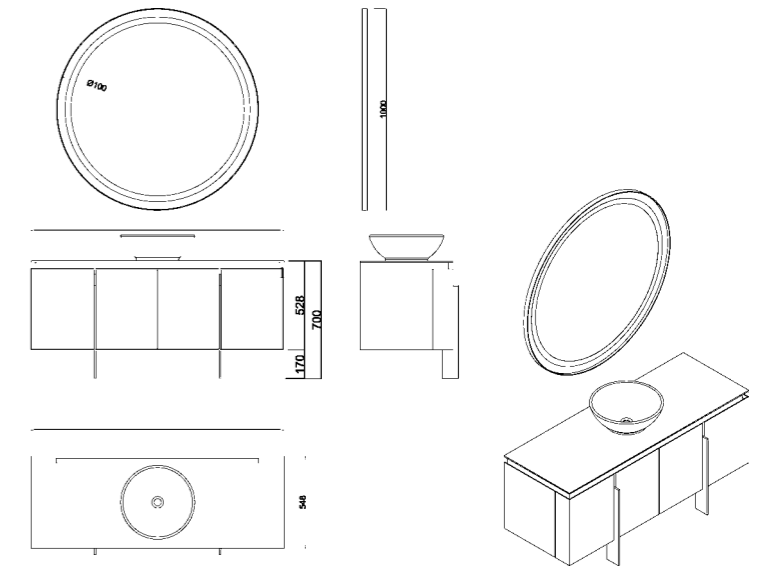

VIYANA

120 CM

150 CM

Alt Dolap 150 CM

Gövde : Doğal Ahşap
Kapaklar : Doğal Ahşap
Lavabo : Elegant

Base Unit

Body : Natural Wood
Door : Natural Wood
Washbasin : Elegant

Ayna / Mirror

Ø100 cm Gold Ayna / Mirror

Alt Dolap 120 CM

Gövde : Doğal Ahşap
Kapaklar : Doğal Ahşap
Lavabo : Elegant

Base Unit

Body : Natural Wood
Door : Natural Wood
Washbasin : Elegant

Ayna / Mirror

Ø80 cm Gold Ayna / Mirror

120 CM

150 CM

Amerikan Ceviz / Gold