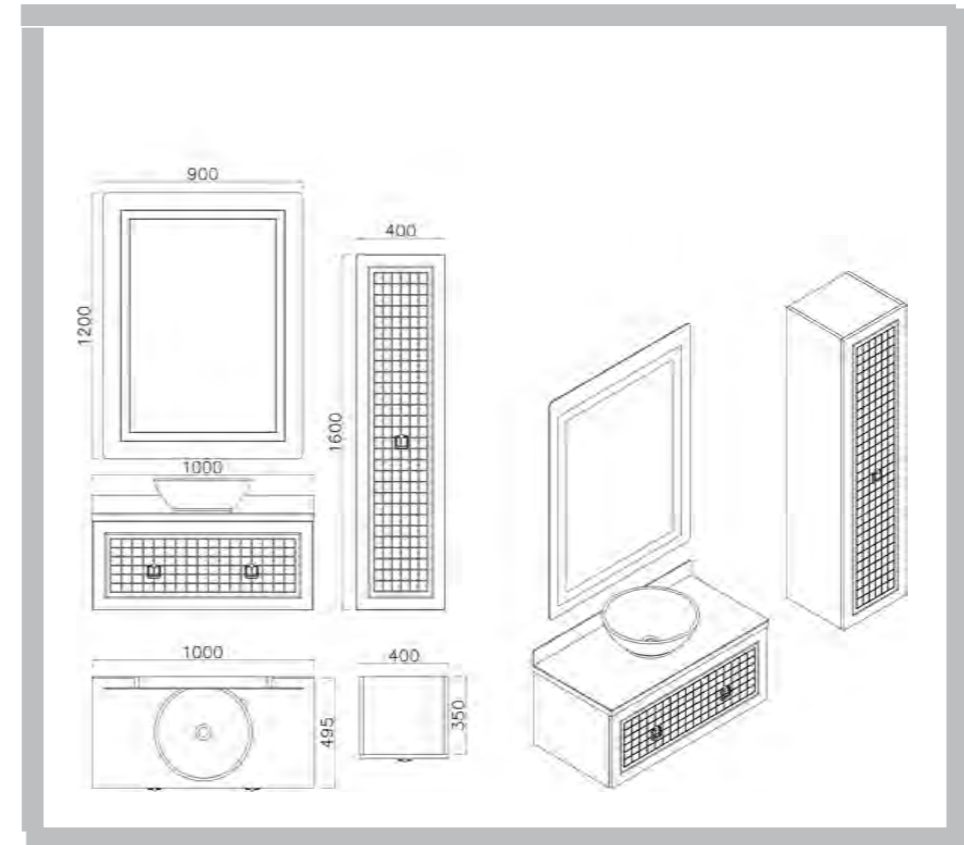

Ayna

Led

Mirror

Led