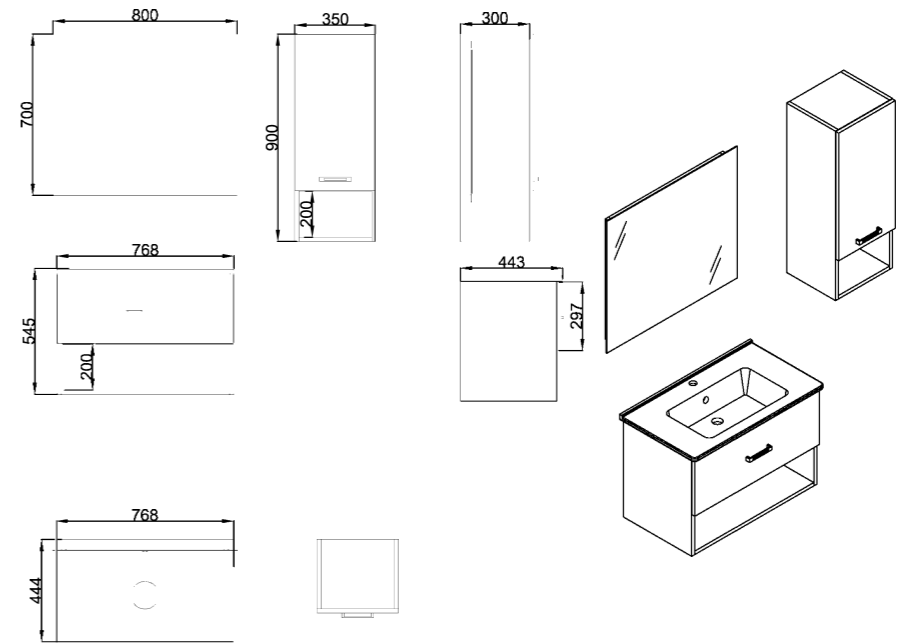

Boy Dolabı

Gövde: Mdf Lam

Kapaklar: Mdf Lam

Cabinet

Body: Mdf Lam

Door: Mdf Lam

Ayna / Mirror

Led

Beyaz

Sonoma Meşe

Ceviz