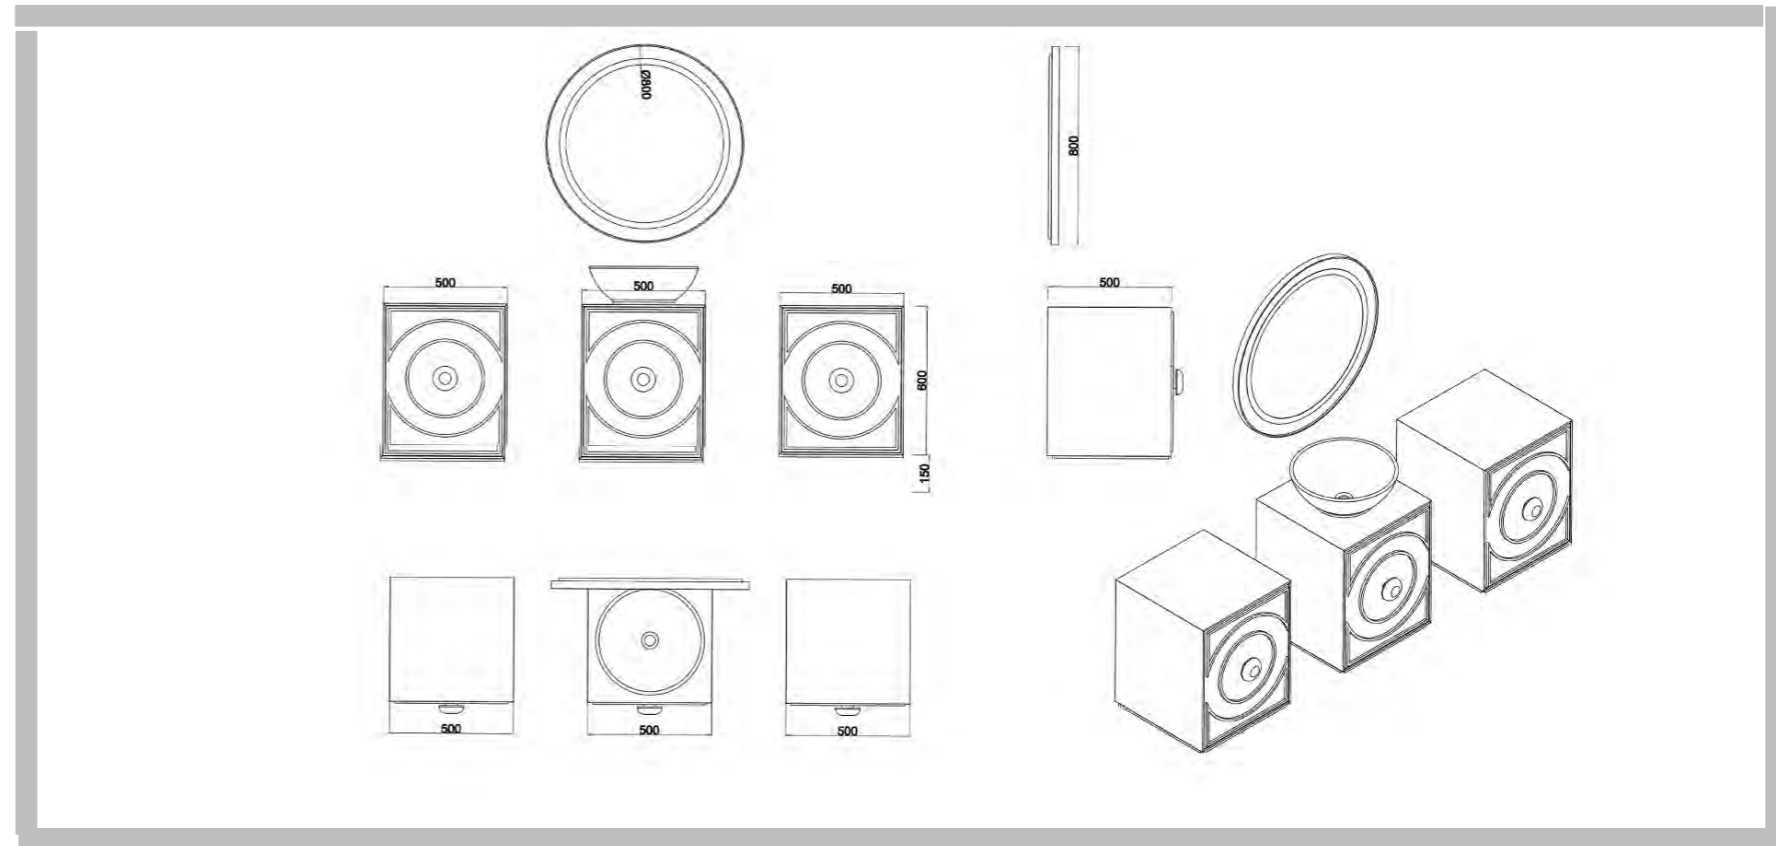

Alt Yan Dolap

Gövde: Lake
Kapaklar: Lake

Cabinet

Body: Lacquer
Door: Lacquer
Metal: Black

**Ayna Ahşap Çerçeve /
Mirror**

Ø80 cm Led Siyah Ayna

Led Black Mirror

Ø100 cm Led Siyah Ayna

Led Black Mirror