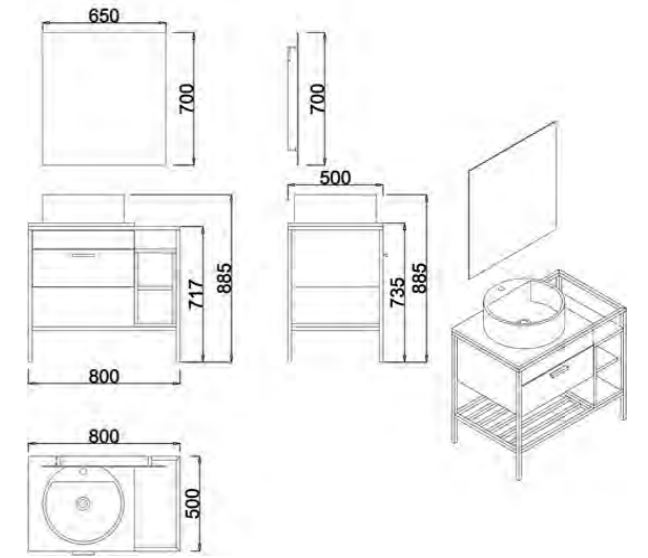

Door: Mdf Lam

Washbasin: Etna

Ayna Mirror 60cm 80cm  
Mdf Lam

60 CM

80 CM

Sonoma Meşe

Ceviz

DROP