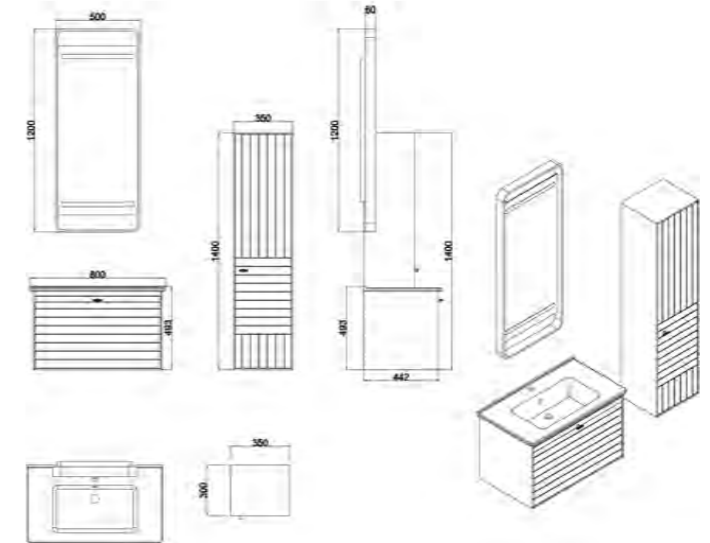

#### Ayna

120x50 cm Led Siyah  
Mirror  
120x50 cm Led Black

Su Yeşili

Beyaz

120 CM