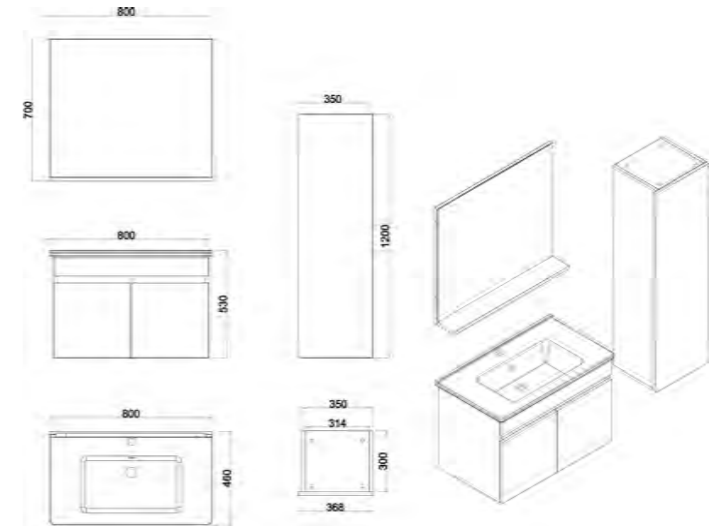

LEAF KAPAKLI

Alt Dolap 65cm | 80cm

Gövde : Mdf Lam
Kapaklar: Mdf Lam

Lavabo: Talya
Base Unit

BodyMdf Lam
Door: Mdf Lam
Washbasin: Talya

Ayna / Mirror 65cm | 80cm

Boy Dolabı

Gövde: Mdf Lam
Kapaklar: Mdf Lam

Cabinet

Body: Mdf Lam
Door: Mdf Lam

65 CM

80 CM

Beyaz

Sonoma Meşe

Ceviz