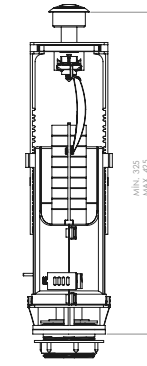

ÇİFT KADEMELİ HİDRO FLOTÖR REZERVUAR İÇ TAKIM

Ağırlık (Weight): 14,0 kg
Paketleme (Packaging): Kutulu
Ebat (Size): 54x71x41 cm