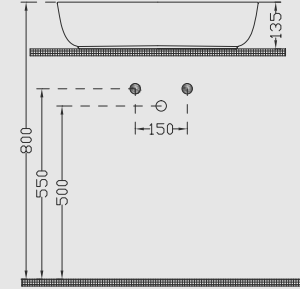

01 Beyaz White 02 Mat Beyaz Matt White 03 Parlak Siyah Bright Black 04 Mat Siyah Matt Black 05 Kırmızı Red 06 Turuncu Orange 07 Limon Sarısı Lemon Yellow 08 Cam Göbeği Taal 09 Mat Antrasit Matt Black