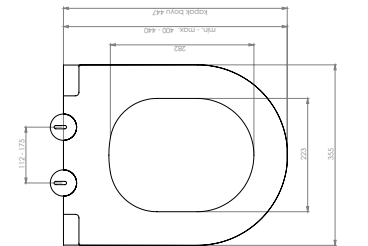

0132

ÇİFT KADEMELİ HİDRO FLOTÖR REZERVUAR İÇ TAKIM

Ağırlık (Weight): 14,0 kg
Paketleme (Packaging): Kutulu
Ebat (Size): 54x71x41 cm

Klozet Kapağı

Closest Seat

0411

DUROPLAST YAVAŞ KAPANAN KLOZET KAPAĞI

Ağırlık (Weight): 15,4 kg
Paketleme (Packaging): Kutulu
Ebat (Size): 37x47x38 cm