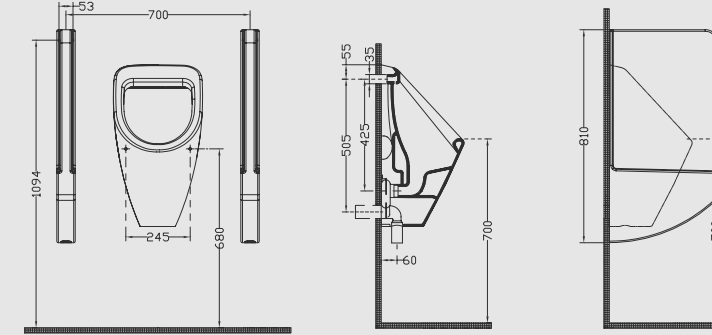

Separator

5951

MIA ARA BÖLME

Ağırlık (Weight): 11,00 kg

Paketleme (Packaging): Kutulu

Palet Adeti (Number of Pallets): 24

Ebat (Size): 73x37 cm

01 Beyaz White 02 Mat Beyaz Matt White 03 Parlak Siyah Bright Black 04 Mat Siyah Matt Black 05 Kırmızı Red 06 Turuncu Orange 07 Limon Sarısı Lemon Yellow 08 Cam Göbeği Taal 09 Mat Antrasit Matt Black