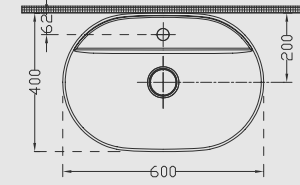

01 Beyaz White 02 Mat Beyaz Matt White 03 Parlak Siyah Bright Black 04 Mat Siyah Matt Black 05 Kırmızı Red 06 Turuncu Orange 07 Limon Sarısı Lemon Yellow 08 Cam Göbeği Taal 09 Mat Antrasit Matt Black