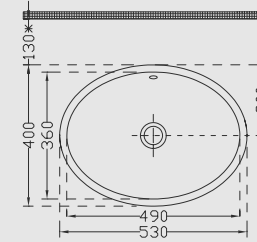

01 Beyaz White 02 Mat Beyaz Matt White 03 Parlak Siyah Bright Black 04 Mat Siyah Matt Black 05 Kırmızı Red 06 Turuncu Orange 07 Limon Sarısı Lemon Yellow 08 Cam Göbeği Taal 09 Mat Antrasit Matt Black