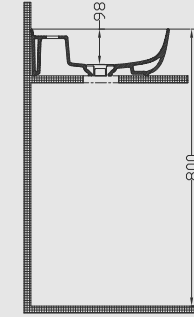

01 Beyaz White 02 Mat Beyaz Matt White 03 Parlak Siyah Bright Black 04 Mat Siyah Matt Black 05 Kırmızı Red 06 Turuncu Orange 07 Limon Sarısı Lemon Yellow 08 Cam Göbeği Taal 09 Mat Antrasit Matt Black