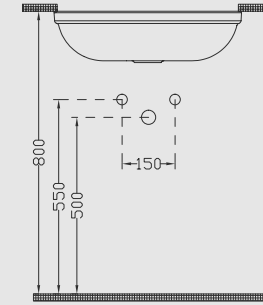

01 Beyaz White 02 Mat Beyaz Matt White 03 Parlak Siyah Bright Black 04 Mat Siyah Matt Black 05 Kırmızı Red 06 Turuncu Orange 07 Limon Sarısı Lemon Yellow 08 Cam Göbeği Taal 09 Mat Antrasit Matt Black