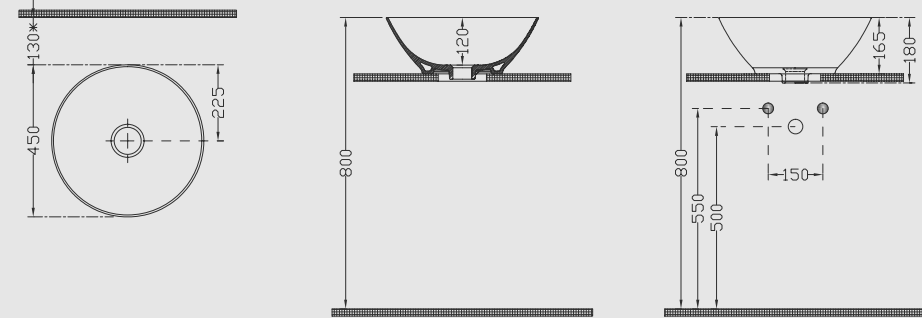

Washbasin

5910

LEO LAVABO

Ağırlık (Weight): 9,44 kg

Paketleme (Packaging): Kutulu

Palet Adeti (Number of Pallets): 24

Ebat (Size): 42x45 cm

01 Beyaz White 02 Mat Beyaz Matt White 03 Parlak Siyah Bright Black 04 Mat Siyah Matt Black 05 Kırmızı Red 06 Turuncu Orange 07 Limon Sarısı Lemon Yellow 08 Cam Göbeği Taal 09 Mat Antrasit Matt Black