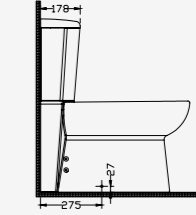

**1102**

Rezervuar  
Cistern

Ağırlık Weight	Paketleme Packaging	Palet Adeti Number of Pallets	İhracat Palet Adeti Export Pallet Quantity
13 kg	Kutulu / Boxed	15	15

**1104**

Lavabo  
Washbasin

Ebat Size	Ağırlık Weight	Paketleme Packaging	Palet Adeti Number of Pallets	İhracat Palet Adeti Export Pallet Quantity
50x60 cm	15,50 kg	Kutulu / Boxed	32	??