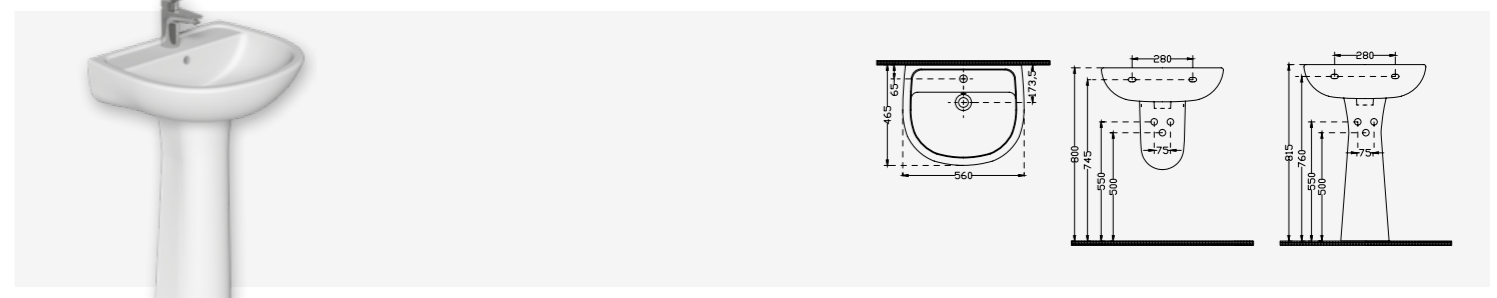

45x55 cm	12,50 kg	Kutulu / Boxed	28	
----------	----------	----------------	----	--

**1506**

Kolon Ayak  
Pedestal

Ağırlık Weight	Paketleme Packaging	Palet Adeti Number of Pallets	İhracat Palet Adeti Export Pallet Quantity
-------------------	------------------------	----------------------------------	---