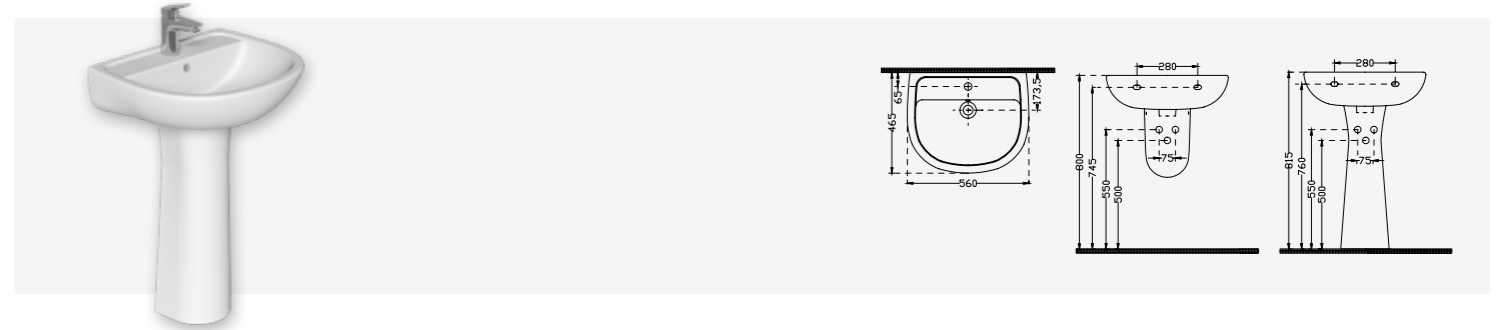

## 1605

Lavabo  
Washbasin

Ebat Size	Ağırlık Weight	Paketleme Packaging	Palet Adeti Number of Pallets	İhracat Palet Adeti Export Pallet Quantity
45x55 cm	12,50 kg	Kutulu / Boxed	28	