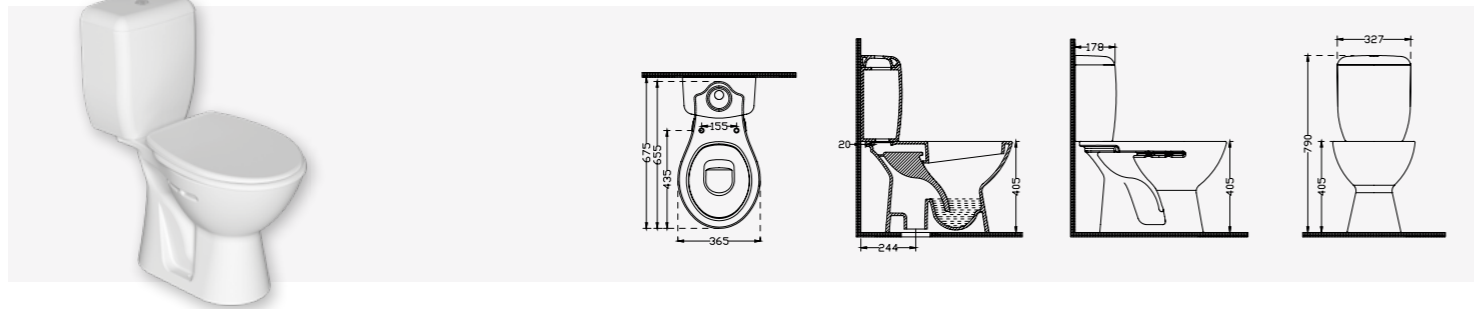

1601

Rezervuarlı Klozet
Wc Pan

Ağırlık Weight	Paketleme Packaging	Palet Adeti Number of Pallets	İhracat Palet Adeti Export Pallet Quantity
21 kg	Kutulu / Boxed	18