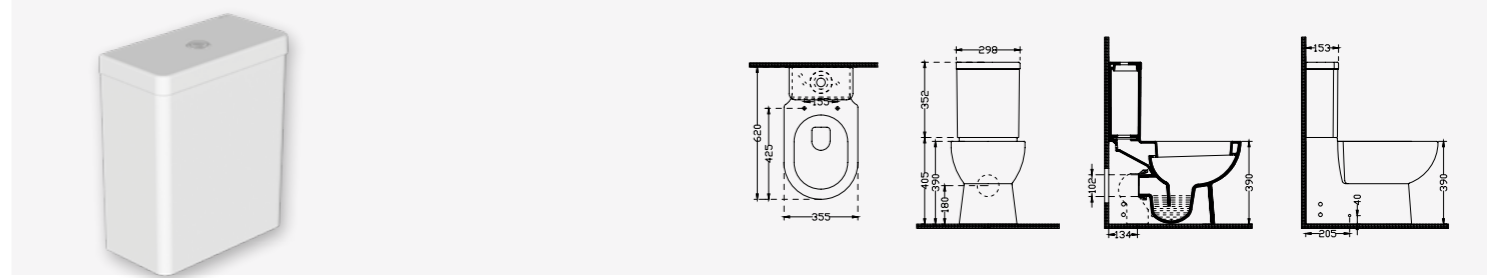

**YD072**

Slim Duroplast Yavaş Kapanan Kapak  
Slim Duroplast Soft Close Seat Cover

Ağırlık Weight	Paketleme Packaging
2.50 kg	Kutulu / Boxed

**2340**

Rezervuar  
Cistern

Ağırlık Weight	Paketleme Packaging	Palet Adeti Number of Pallets	İhracat Palet Adeti Export Pallet Quantity
8.50 kg	Kutulu / Boxed	15	15