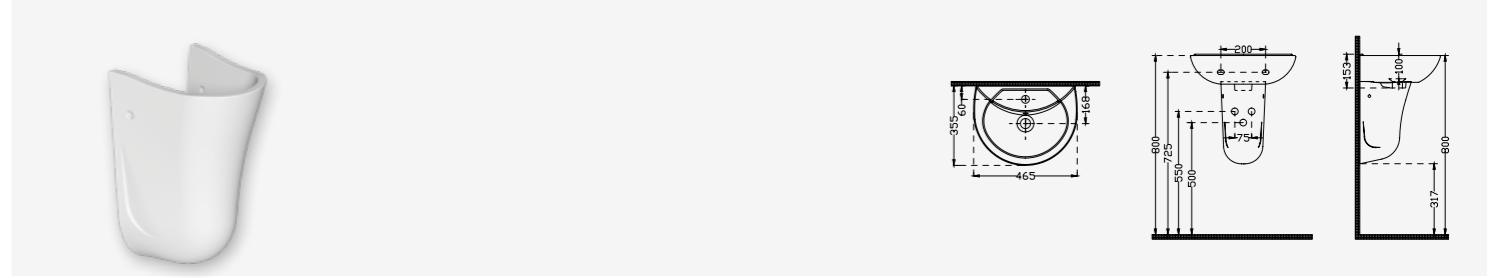

1022

Yarım Ayak
Half Pedestal

Ağırlık Weight	Paketleme Packaging	Palet Adeti Number of Pallets	İhracat Palet Adeti Export Pallet Quantity
4,4 kg	Kutulu / Boxed	54	200