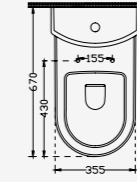

**1102**

Rezervuar  
Cistern

Ağırlık Weight	Paketleme Packaging	Palet Adeti Number of Pallets	İhracat Palet Adeti Export Pallet Quantity
13 kg	Kutulu / Boxed	15	15

**1104**

Lavabo  
Washbasin

Ebat Size	Ağırlık Weight	Paketleme Packaging	Palet Adeti Number of Pallets	İhracat Palet Adeti Export Pallet Quantity
50x60 cm	15,50 kg	Kutulu / Boxed	32	??