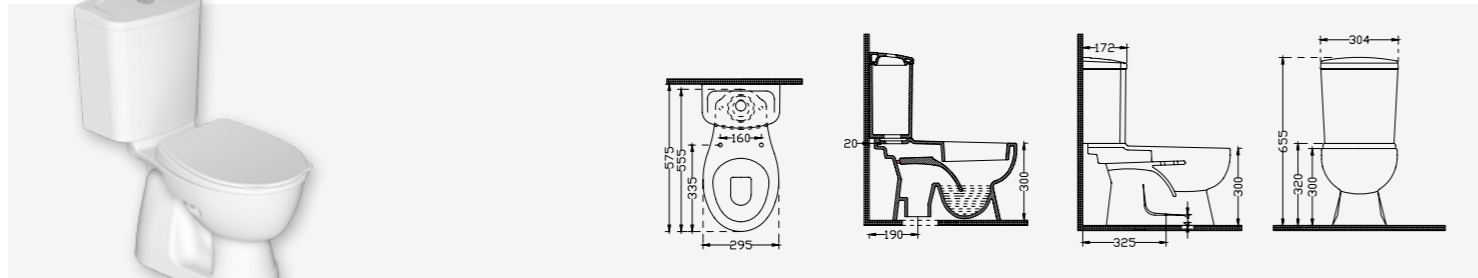

**1022**

Yarım Ayak  
Half Pedestal

Ağırlık Weight	Paketleme Packaging	Palet Adeti Number of Pallets	İhracat Palet Adeti Export Pallet Quantity
4,4 kg	Kutulu / Boxed	54	200

**1730**

Klozet  
Wc Pan

Ağırlık Weight	Paketleme Packaging	Palet Adeti Number of Pallets	İhracat Palet Adeti Export Pallet Quantity
14,50 kg	Kutulu / Boxed	9	15