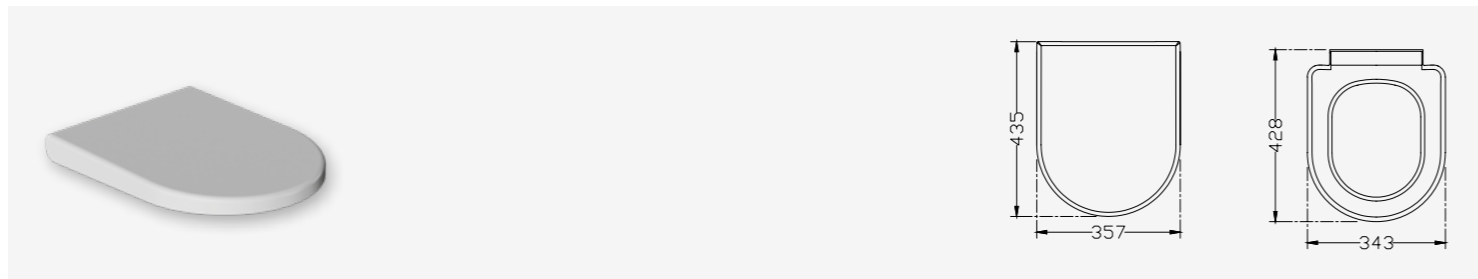

YD072

Slim Duroplast Yavaş Kapanan Kapak
Slim Duroplast Soft Close Seat Cover

Ağırlık Weight	Paketleme Packaging
2.50 kg	Kutulu / Boxed