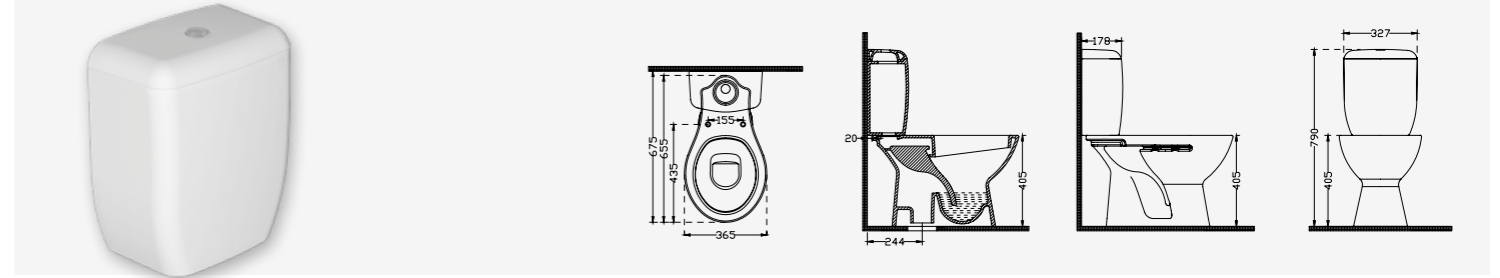

1603

Rezervuar
Cistern

Ağırlık Weight	Paketleme Packaging	Palet Adeti Number of Pallets	İhracat Palet Adeti Export Pallet Quantity
10,50 kg	Kutulu / Boxed	54