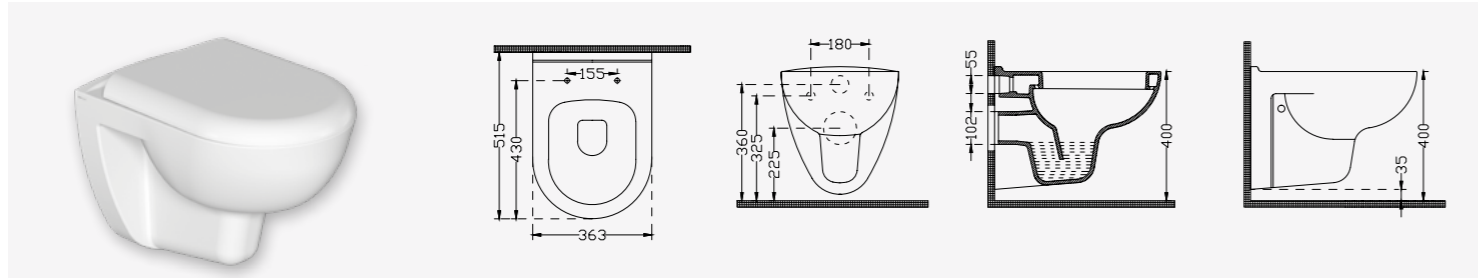

# CRYSTAL

Asma Takım / Wall Hung Set

**1534**

Asma Klozet  
Wall Hung Wc Pan

Ağırlık Weight	Paketleme Packaging	Palet Adeti Number of Pallets	İhracat Palet Adeti Export Pallet Quantity
20,10 kg	Kutulu / Boxed	18	24