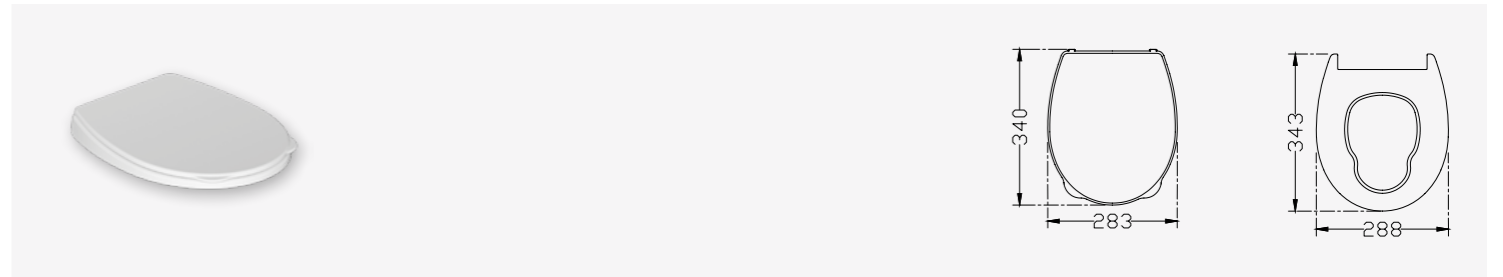

**1740**

Rezervuar  
Cistern

Ağırlık Weight	Paketleme Packaging	Palet Adeti Number of Pallets	İhracat Palet Adeti Export Pallet Quantity
8,50 kg	Kutulu / Boxed		

**YD076**

Bicir Kapak  
Seat Cover

Ağırlık Weight	Paketleme Packaging	Palet Adeti Number of Pallets	İhracat Palet Adeti Export Pallet Quantity
0,70 kg	Kutulu / Boxed		