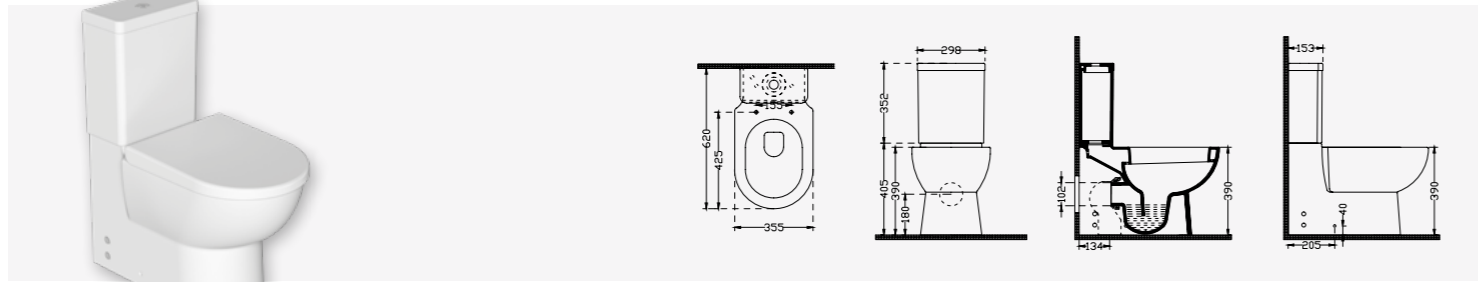

# TUANA

Takım / Back to Wall Set

**2330**

Duvara Sıfır Klozet  
Back to Wall

Ağırlık Weight	Paketleme Packaging	Palet Adeti Number of Pallets	İhracat Palet Adeti Export Pallet Quantity
26.50 kg	Kutulu / Boxed	15	15