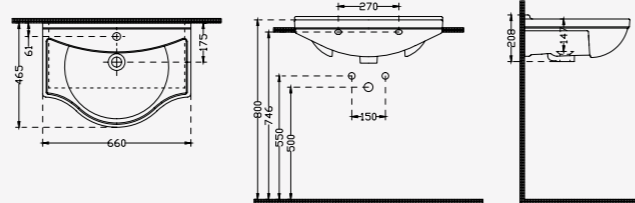

1060

Etajerli Lavabo
Washbasin

Ebat Size	Ağırlık Weight	Paketleme Packaging	Palet Adeti Number of Pallets	İhracat Palet Adeti Export Pallet Quantity
66 cm	18,50 kg	Kutulu / Boxed	12	20