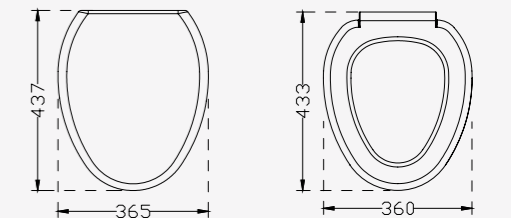

Ağırlık Weight	Paketleme Packaging
1,50 kg	Kutulu / Boxed