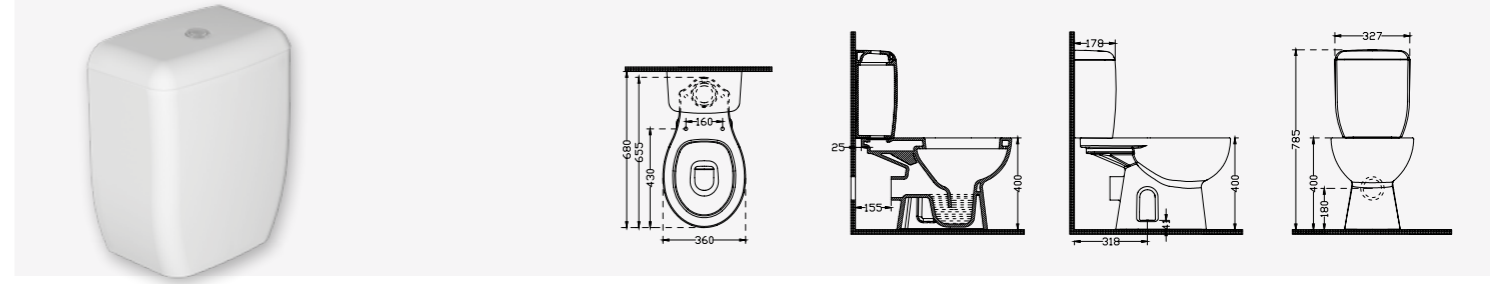

1603

Rezervuar
Cistern

Ağırlık Weight	Paketleme Packaging	Palet Adeti Number of Pallets	İhracat Palet Adeti Export Pallet Quantity

10,50 kg	Kutulu / Boxed	54