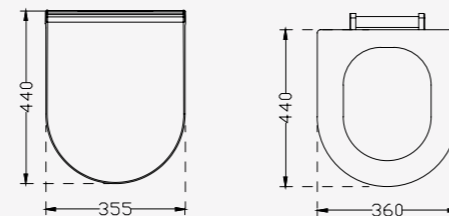

Ağırlık Weight	Paketleme Packaging
1,50 kg	Kutulu / Boxed

1107

Kolon Ayak
Pedestal

Ağırlık Weight	Paketleme Packaging	Palet Adeti Number of Pallets	İhracat Palet Adeti Export Pallet Quantity
8,50 kg	Kutulu / Boxed	42