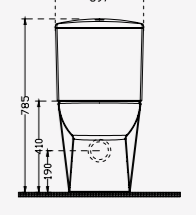

**1102**

Rezervuar  
Cistern

Ağırlık Weight	Paketleme Packaging	Palet Adeti Number of Pallets	İhracat Palet Adeti Export Pallet Quantity
13 kg	Kutulu / Boxed	15	15

**1104**

Lavabo  
Washbasin

Ebat Size	Ağırlık Weight	Paketleme Packaging	Palet Adeti Number of Pallets	İhracat Palet Adeti Export Pallet Quantity
50x60 cm	15,50 kg	Kutulu / Boxed	32	??