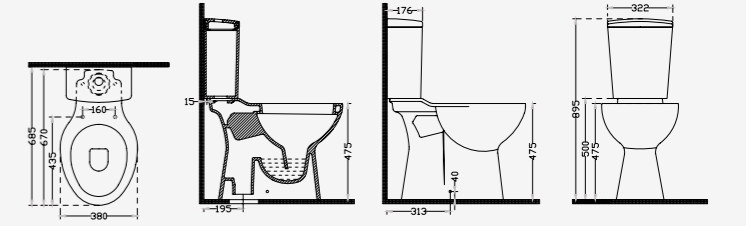

Ağırlık Weight	Paketleme Packaging	Palet Adeti Number of Pallets	İhracat Palet Adeti Export Pallet Quantity
9,80 kg	Kutulu / Boxed	6	6

1810

Lavabo
Washbasin