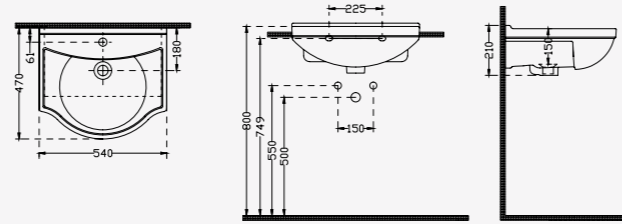

1059

Etajerli Lavabo
Washbasin

Ebat Size	Ağırlık Weight	Paketleme Packaging	Palet Adeti Number of Pallets	İhracat Palet Adeti Export Pallet Quantity
54 cm	16,50 kg	Kutulu / Boxed	24	24