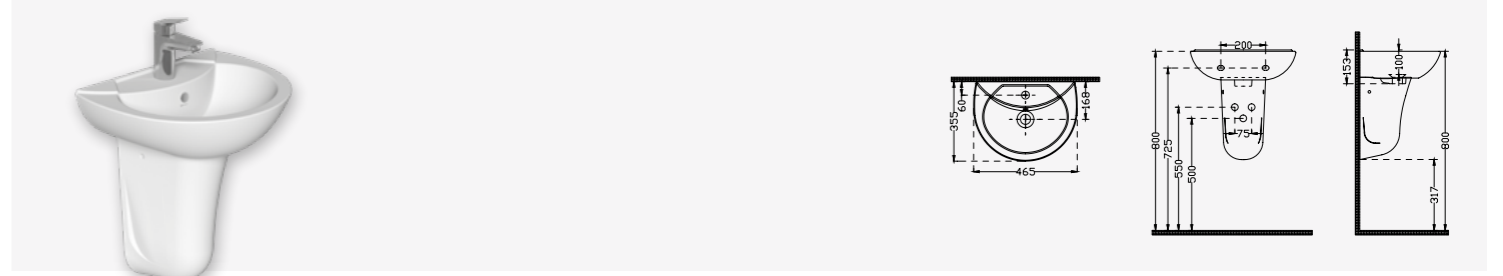

# BICIR

Çocuk Takım / Kid's Wc Pan Set

**1214**

Lavabo  
Washbasin

Ebat Size	Ağırlık Weight	Paketleme Packaging	Palet Adeti Number of Pallets	İhracat Palet Adeti Export Pallet Quantity
35x45 cm	9,30 kg	Kutulu / Boxed	36	100