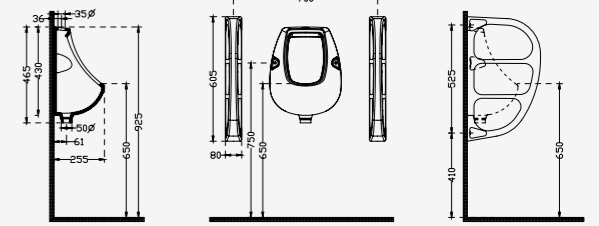

1050

Pisuvar
Urinal

Ağırlık Weight	Paketleme Packaging	Palet Adeti Number of Pallets	İhracat Palet Adeti Export Pallet Quantity
8,40 kg	Kutulu / Boxed	36	72