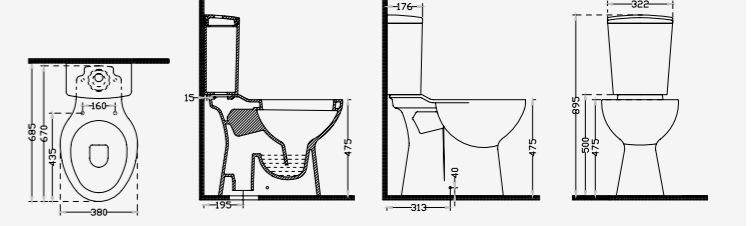

1830

Asma Klozet
Wall Hung Wc Pan

Ağırlık Weight	Paketleme Packaging	Palet Adeti Number of Pallets	İhracat Palet Adeti Export Pallet Quantity
25 kg	Kutulu / Boxed	6	6

1840

Rezervuar
Cistern