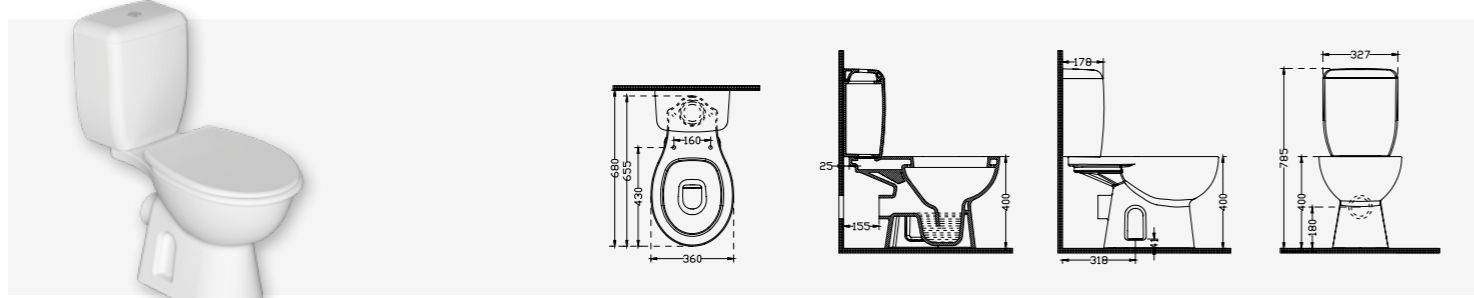

1502

Klozet
Wc Pan

Ağırlık Weight	Paketleme Packaging	Palet Adeti Number of Pallets	İhracat Palet Adeti Export Pallet Quantity

23 kg	Kutulu / Boxed	18