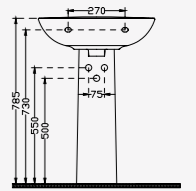

**1102**

Rezervuar  
Cistern

Ağırlık Weight	Paketleme Packaging	Palet Adeti Number of Pallets	İhracat Palet Adeti Export Pallet Quantity
13 kg	Kutulu / Boxed	15	15

**1104**

Lavabo  
Washbasin

Ebat Size	Ağırlık Weight	Paketleme Packaging	Palet Adeti Number of Pallets	İhracat Palet Adeti Export Pallet Quantity
50x60 cm	15,50 kg	Kutulu / Boxed	32	??