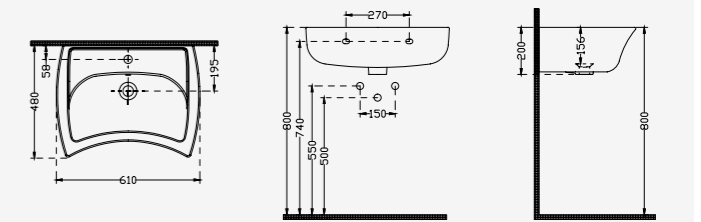

**1840**

Rezervuar  
Cistern

Ağırlık Weight	Paketleme Packaging	Palet Adeti Number of Pallets	İhracat Palet Adeti Export Pallet Quantity
9,80 kg	Kutulu / Boxed	6	6

**1810**

Lavabo  
Washbasin

Ağırlık Weight	Paketleme Packaging	Palet Adeti Number of Pallets	İhracat Palet Adeti Export Pallet Quantity
19,50 kg	Kutulu / Boxed	12	32