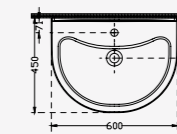

**1102**

Rezervuar  
Cistern

Ağırlık Weight	Paketleme Packaging	Palet Adeti Number of Pallets	İhracat Palet Adeti Export Pallet Quantity
13 kg	Kutulu / Boxed	15	15

**1104**

Lavabo  
Washbasin

Ebat Size	Ağırlık Weight	Paketleme Packaging	Palet Adeti Number of Pallets	İhracat Palet Adeti Export Pallet Quantity
50x60 cm	15,50 kg	Kutulu / Boxed	32	??