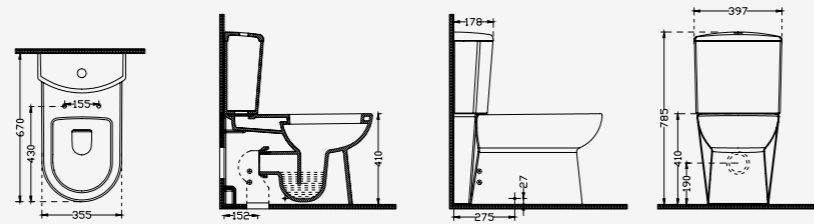

**1102**

Rezervuar  
Cistern

Ağırlık Weight	Paketleme Packaging	Palet Adeti Number of Pallets	İhracat Palet Adeti Export Pallet Quantity
13 kg	Kutulu / Boxed	15	15

**1104**

Lavabo  
Washbasin

Ebat Size	Ağırlık Weight	Paketleme Packaging	Palet Adeti Number of Pallets	İhracat Palet Adeti Export Pallet Quantity
50x60 cm	15,50 kg	Kutulu / Boxed	32	??