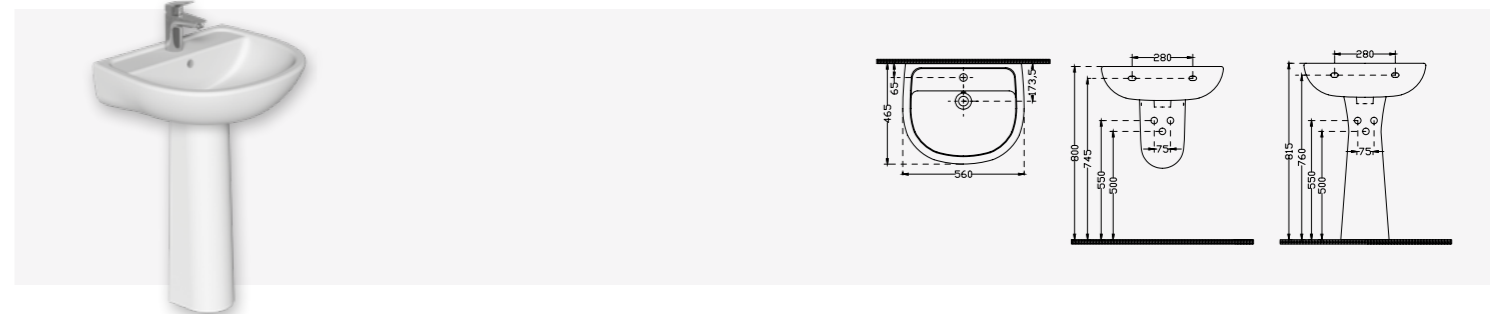

1605

Lavabo  
Washbasin

Ebat Size	Ağırlık Weight	Paketleme Packaging	Palet Adeti Number of Pallets	İhracat Palet Adeti Export Pallet Quantity
45x55 cm	12,50 kg	Kutulu / Boxed	28	

1506

Kolon Ayak  
Pedestal