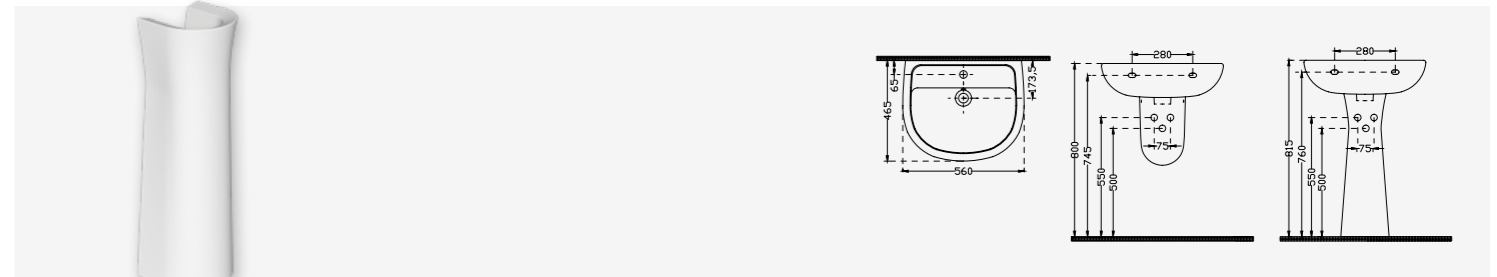

1506

Kolon Ayak
Pedestal

Ağırlık Weight	Paketleme Packaging	Palet Adeti Number of Pallets	İhracat Palet Adeti Export Pallet Quantity

11 kg	Kutulu / Boxed	42