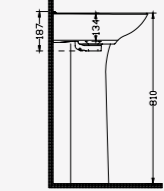

**1102**

Rezervuar  
Cistern

Ağırlık Weight	Paketleme Packaging	Palet Adeti Number of Pallets	İhracat Palet Adeti Export Pallet Quantity
13 kg	Kutulu / Boxed	15	15

**1104**

Lavabo  
Washbasin

Ebat Size	Ağırlık Weight	Paketleme Packaging	Palet Adeti Number of Pallets	İhracat Palet Adeti Export Pallet Quantity
50x60 cm	15,50 kg	Kutulu / Boxed	32	??