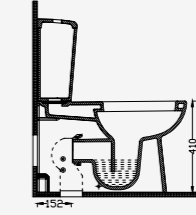

**1102**

Rezervuar  
Cistern

Ağırlık Weight	Paketleme Packaging	Palet Adeti Number of Pallets	İhracat Palet Adeti Export Pallet Quantity
13 kg	Kutulu / Boxed	15	15

**1104**

Lavabo  
Washbasin

Ebat Size	Ağırlık Weight	Paketleme Packaging	Palet Adeti Number of Pallets	İhracat Palet Adeti Export Pallet Quantity
50x60 cm	15,50 kg	Kutulu / Boxed	32	??