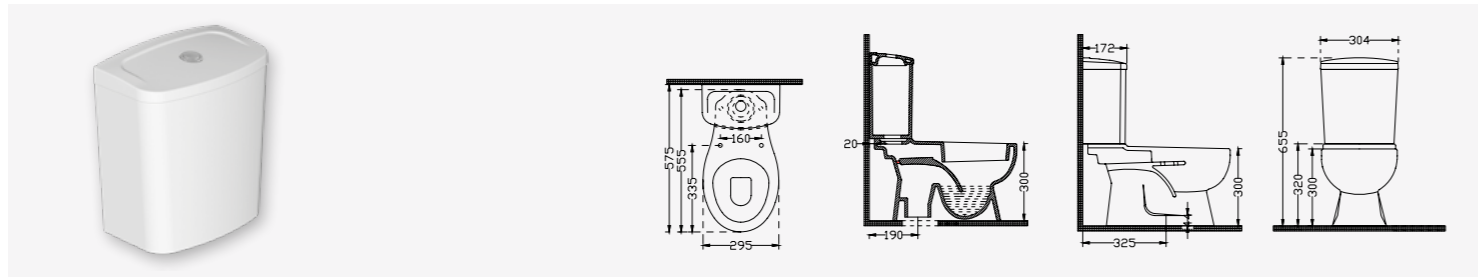

1740

Rezervuar
Cistern

Ağırlık Weight	Paketleme Packaging	Palet Adeti Number of Pallets	İhracat Palet Adeti Export Pallet Quantity
8,50 kg	Kutulu / Boxed