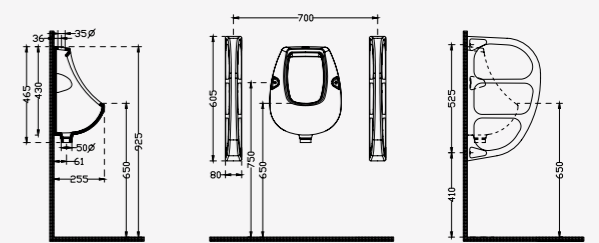

1051

Ara Bölme
Separate

Ağırlık Weight	Paketleme Packaging	Palet Adeti Number of Pallets	İhracat Palet Adeti Export Pallet Quantity
8,30 kg	Kutulu / Boxed	36	72