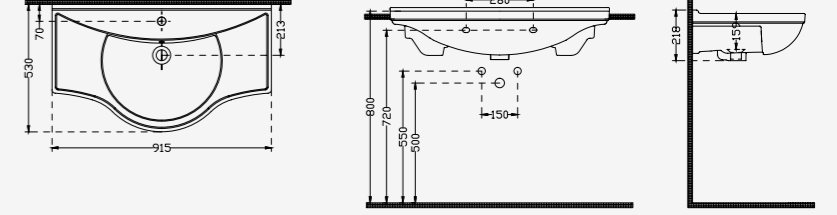

1062

Etajerli Lavabo
Washbasin

Ebat Size	Ağırlık Weight	Paketleme Packaging	Palet Adeti Number of Pallets	İhracat Palet Adeti Export Pallet Quantity
92 cm	26 kg	Kutulu / Boxed	12	15